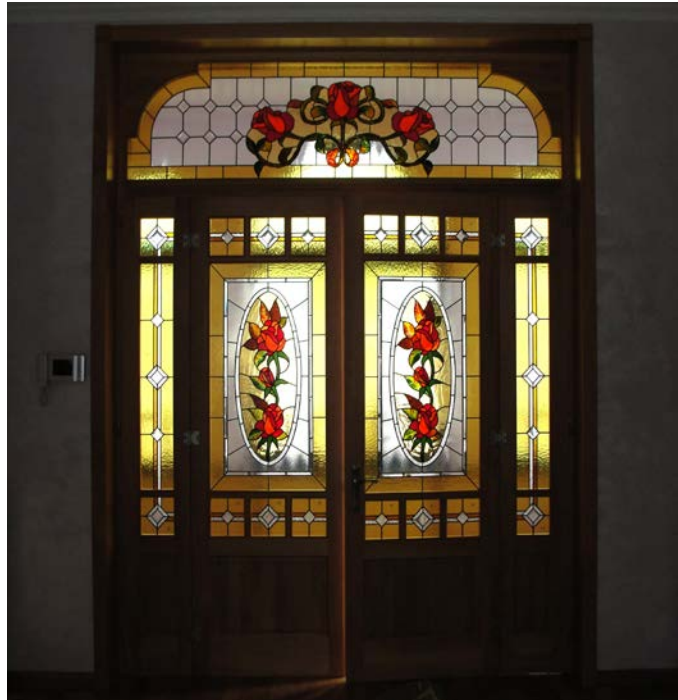

folosite.

Ușile pentru exterior sunt executate din lemn de **stejar stratificat** și **mahon stratificat**. Tăbliile sunt de asemenea din lemn de stejar și sunt dublate, pentru o cât mai bună izolare termică. Profilele sunt uscate până la 12% grade de umiditate, ceea ce le oferă o durabilitate deosebită, iar grosimea foii de ușă este de 6,8 cm.

Geamurile sunt de tip termopan și se optează pentru diferite modele de sticlă, de la cea simplă, până la sticla cu faset, colorată, pictată sau sablată. De asemenea, la cerere putem realiza și vitralii.

Dat fiind faptul că lucrăm la comandă nu avem un catalog cu uși inseriate, fiecare ușă fiind având un model unic.

Pentru inspirație puteți vizualiza pe <http://www.byedmond.ro/atelier/lemn/usi-exterior> parte din modelele realizate de către noi de-a lungul timpului.

Pretul de plecare este de la 1400 euro și se modifică în funcție de modelul dorit de dumneavoastră.

USI PENTRU INTERIOR