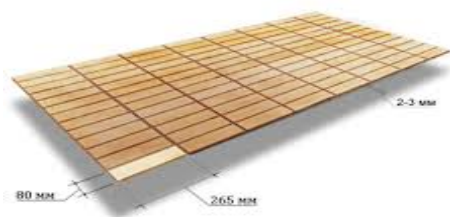

“**Flexible Sand Stone**” este un material ideal pentru decor, înlocuind cu ușurință tapetul, gresia, piatra naturala sau cea artificiala.

Datorita grosimii de 2.0 - 4.5 mm, greutatea pe metru patrat este de 1 – 2 kg, facand din acest material o solutie perfecta pentru placarea peste termosistem sau chiar pe tavane. Este un material cu o aplicabilitate extrem de simpla, fiind necesar doar un strat de adeziv in prealabil.

Piatra flexibila este ecologica în ceea ce privește utilizarea rațională si durabilă a resurselor naturale.

## Dimensiuni :

**1020 x 2200mm, 45 eur/mp**

**340 x 550mm, 45-35 eur/mp**

**80 x 265mm 30 eur/mp**

Grosimea pietrei flexibile este de 2 - 4.5 mm .

Fiind o piatra naturala 100% culorile variaza de la bej deschis la cafeniu inchis, avand textura nisipului.