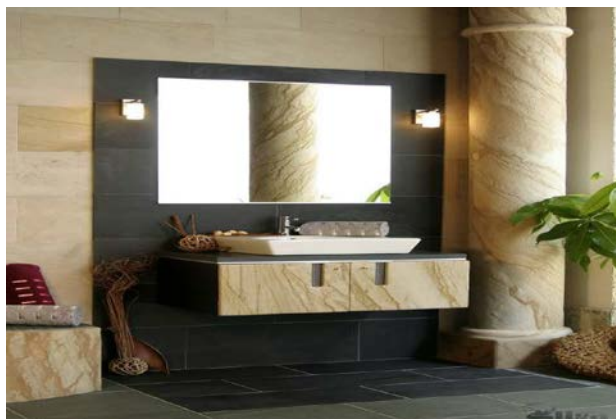

“**Flexible Sand Stone**” este un material ideal pentru decor, înlocuind cu ușurință tapetul, gresia, piatra naturala sau cea artificiala.

Datorita grosimii de 2.0 - 4.5 mm, greutatea pe metru patrat este de 1 – 2 kg, facand din acest material o solutie perfecta pentru placarea peste termosistem sau chiar pe tavane. Este un material cu o aplicabilitate extrem de simpla, fiind necesar doar un strat de adeziv in prealabil.

In cazul in care se va folosi in zone precum bucataria, ca suprafata exterioara a blatului de lucru, exteriorul casei, sau pardoseala la interior sau exterior, este recomandat a fi izolat cu un impermeabilizator transparent.

Sub un flux de aer cald este ușor de modelat in orice forma dorita Este rezistent la abraziune și nu predispune la formarea gheții cand este montat la exterior.

Datorita proprietatilor sale unice cum ar fi, flexibilitatea, naturalitatea, durabilitatea, “piatra flexibila” a atras atentia designerilor si arhitectilor.

Piatra flexibila este ecologica în ceea ce privește utilizarea rațională si durabilă a resurselor naturale.